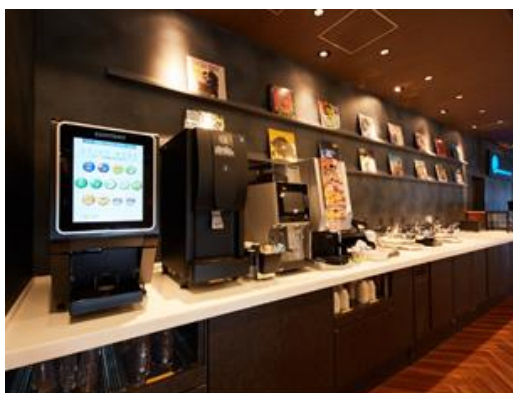

最上階の 12 階フロアは「最高の眠り Experience」をコンセプトとした「アクティブスリープフロア」となっております。眠りに特化したフロアとなっており日本初となる 1フロアの全客室にアクティブスリープベッド(19 台)を導入しております。

3 階には、時間制のカフェスペースとなっており、「REMBRALLY CAFE -レンブラリーカフェ-」の名称にて運営をいたします。仕事、休憩、読書など目的に合わせて楽しめる新しいスタイルのカフェとなり、室内及びテラス席と居心地の良い空間で自分の好きな時間をお楽しみいただけます。ご宿泊者以外のご利用も可能となります。